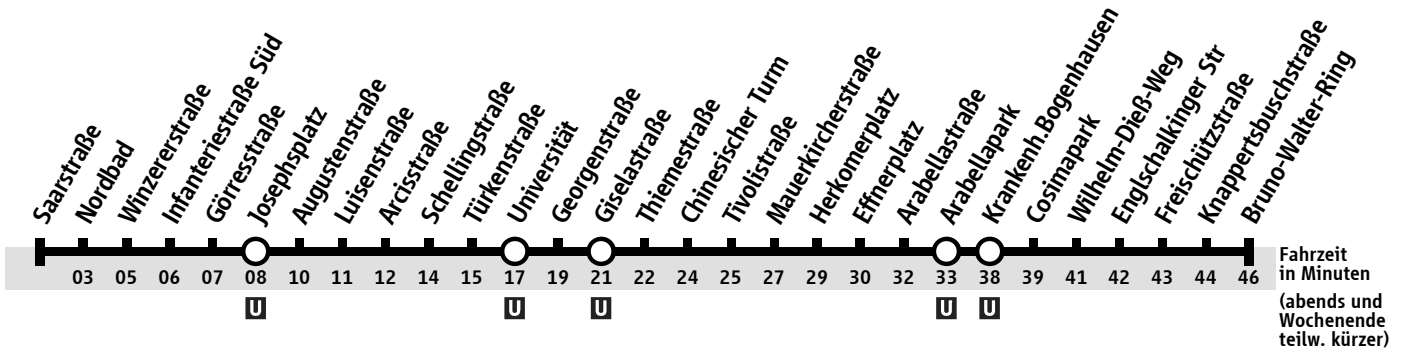

Abfahrtszeiten

Saarstraße

Zeitkartenring 2

U BUS Tram für München

Partner im MVV

► Nordbad ► Josephsplatz ► Bruno-Walter-Ring

Gültig ab 09. Dezember 2007

Uhr	Montag mit Freitag (Schule)	Ferienwoche	Uhr
5	15 35 ^X 43 53 ^A	15 35 43 53 ^A	5
6	03 13 ^A 23 33 43 ^X 53	03 13 ^{AX} 23 33 ^{AX} 43 53 ^A	6
7	03 13 23 ^X 33 43 53	03 13 ^A 23 33 ^{AX} 43 53 ^{AX}	7
8	03 13 ^A 23 33 ^{AX} 43 53 ^A	03 13 ^A 23 33 ^A 43 53 ^{AX}	8
9	03 13 ^{AX} 23 33 ^A 43 53 ^{AX}	03 13 ^{AX} 23 33 ^A 43 53 ^A	9
10	03 13 ^A 23 33 ^{AX} 43 53 ^A	03 13 ^{AX} 23 33 ^{AX} 43 53 ^A	10
11	03 13 ^{AX} 23 33 ^A 43 53 ^{AX}	03 13 ^A 23 33 ^{AX} 43 53 ^{AX}	11
12	03 13 ^A 23 33 ^{AX} 43 53 ^A	03 13 ^A 23 33 ^A 43 53 ^{AX}	12
13	03 13 ^{AX} 23 33 ^A 43 53 ^{AX}	03 13 ^{AX} 23 33 ^A 43 53 ^A	13
14	03 13 ^A 23 33 ^{AX} 43 53 ^A	03 13 ^{AX} 23 33 ^{AX} 43 53 ^A	14
15	03 13 ^{AX} 23 33 ^A 43 53 ^{AX}	03 13 ^A 23 33 ^{AX} 43 53 ^{AX}	15
16	03 13 ^A 23 33 ^{AX} 43 53 ^A	03 13 ^A 23 33 ^A 43 53 ^{AX}	16
17	03 13 ^{AX} 23 33 ^A 43 53 ^{AX}	03 13 ^{AX} 23 33 ^A 43 53 ^A	17
18	03 13 ^A 23 33 ^{AX} 43 53 ^A	03 13 ^{AX} 23 33 ^{AX} 43 53 ^A	18
19	03 13 ^{AX} 23 33 ^A 43 53 ^{AX}	03 13 ^A 23 33 ^{AX} 43 53 ^{AX}	19
20	03 27 ^A 47 ^A	03 27 ^A 47 ^A	20
21	07 ^A 27 ^{AX} 47 ^A	07 ^A 27 ^{AX} 47 ^A	21
22	07 ^A 27 ^A 47 ^{AX}	07 ^A 27 ^A 47 ^{AX}	22
23	07 ^A 27 ^A 47 ^A	07 ^A 27 ^A 47 ^A	23
0	07 ^{AX} 27 ^A 47 ^A	07 ^{AX} 27 ^A 47 ^A	0

A fährt bis Arbellapark

X nicht behindertengerecht

Ferien: 24.12.07.- 04.01.08, 04.02. - 08.02.08, 17.03. - 28.03.08, 13.05. - 23.05.08, 04.08. - 15.09.08, 03.11. - 05.11.08, 19.11.08

Abfahrtszeiten

BUS 154
StadtBus

A fährt bis Arabellapark

X nicht behindertengerecht

Ferien: 24.12.07.- 04.01.08, 04.02. - 08.02.08, 17.03. - 28.03.08, 13.05. - 23.05.08, 04.08. - 15.09.08, 03.11. - 05.11.08, 19.11.08