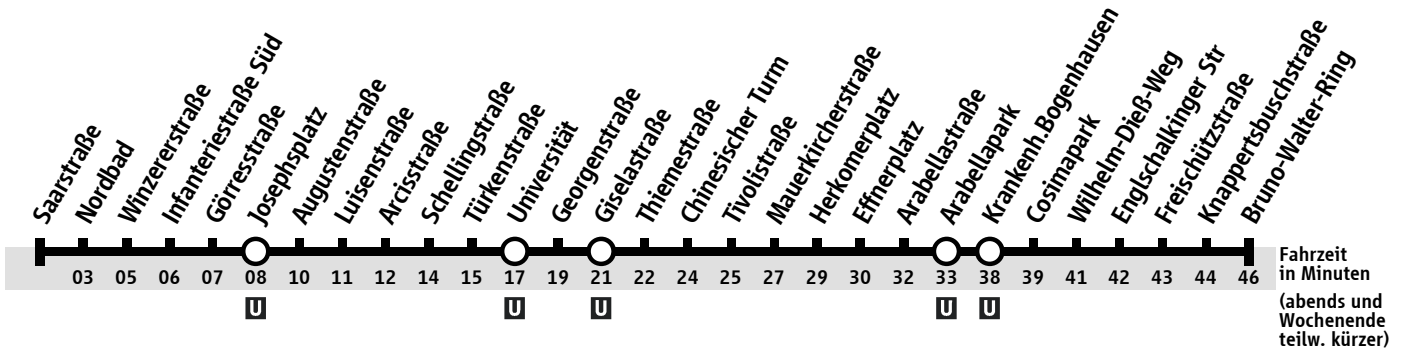

Saarstraße
Zeitkartenring 2

U BUS Tram für München

Partner im MVV

► Nordbad ► Josephsplatz ► Bruno-Walter-Ring

Gültig ab 09. Dezember 2007

Uhr	Samstag	Sonn-/Feiertag	Uhr
5	--	--	5
6	15 ^A 35 ^A 55 ^A	15 ^A 35 ^A 55 ^A	6
7	15 ^A 35 53 ^X	15 ^A 35 ^A 55 ^A	7
8	03 23 43	15 ^A 35 ^A 55 ^A	8
9	03 23 43 ^X	15 ^A 35 ^A 55 ^A	9
10	03 13 ^A 23 33 ^A 43 53 ^{AX}	15 ^A 35 ^A 55 ^A	10
11	03 13 ^A 23 33 ^A 43 ^X 53 ^A	15 ^A 35 ^A 55 ^A	11
12	03 13 ^{AX} 23 33 ^A 43 53 ^A	15 ^A 35 ^A 55 ^A	12
13	03 13 ^A 23 33 ^{AX} 43 ^X 53 ^A	15 ^A 35 ^A 55 ^A	13
14	03 13 ^A 23 33 ^A 43 53 ^{AX}	15 ^A 35 ^A 55 ^A	14
15	03 13 ^A 23 33 ^A 43 ^X 53 ^A	15 ^A 35 ^A 55 ^A	15
16	03 13 ^{AX} 23 33 ^A 43 53 ^A	15 ^A 35 ^A 55 ^A	16
17	03 13 ^A 23 33 ^{AX} 43 ^X 53 ^A	15 ^A 35 ^A 55 ^A	17
18	03 23 43	15 ^A 35 ^A 55 ^A	18
19	03 23 43 ^X	17 ^A 37 ^A 57 ^A	19
20	03 ^A 27 ^A 47 ^A	27 ^A 47 ^A	20
21	07 ^A 27 ^A 47 ^A	07 ^A 27 ^A 47 ^A	21
22	07 ^A 27 ^A 47 ^A	07 ^A 27 ^A 47 ^A	22
23	07 ^A 27 ^A 47 ^A	07 ^A 27 ^A 47 ^A	23
0	07 ^A 27 ^A 47 ^A	07 ^A 27 ^A 47 ^A	0

A fährt bis Arabellapark

X nicht behindertengerecht

Ferien: 24.12.07.- 04.01.08, 04.02. - 08.02.08, 17.03. - 28.03.08, 13.05. - 23.05.08, 04.08. - 15.09.08, 03.11. - 05.11.08, 19.11.08