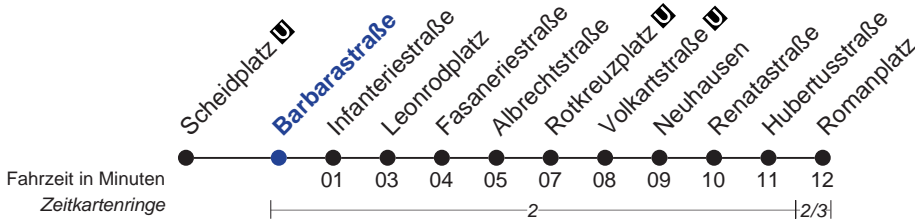

Barbarastraße

Uhr	Montag - Freitag						Samstag					Sonn- und Feiertag					Uhr		
5	15	35	55				26	46				26	46				5		
6	10	20	30	40	50				06	26	46	06	26	46				6	
7	00	10	20	30	40	50				06	26	50	06	26	46				7
8	00	10	20	30	40	50	00	10	20	30	40	50	06	26	46				8
9	00	10	20	30	40	50	00	10	20	30	40	50	00	10	20	30	40	50	9
10	00	10	20	30	40	50	00	10	20	30	40	50	00	10	20	30	40	50	10
11	00	10	20	30	40	50	00	10	20	30	40	50	00	10	20	30	40	50	11
12	00	10	20	30	40	50	00	10	20	30	40	50	00	10	20	30	40	50	12
13	00	10	20	30	40	50	00	10	20	30	40	50	00	10	20	30	40	50	13
14	00	10	20	30	40	50	00	10	20	30	40	50	00	10	20	30	40	50	14
15	00	10	20	30	40	50	00	10	20	30	40	50	00	10	20	30	40	50	15
16	00	10	20	30	40	50	00	10	20	30	40	50	00	10	20	30	40	50	16
17	00	10	20	30	40	50	00	10	20	30	40	50	00	10	20	30	40	50	17
18	00	10	20	30	40	50	00	10	20	30	40	50	00	10	20	30	40	50	18
19	00	10	20	30	40	50	00	10	20	30	40	00	10	20	30	40	19		
20	00	20	40				00	20	40				00	20	40				20
21	00	20	40				00	20	40				00	20	40				21
22	00	20	40				00	20	40				00	20	40				22
23	00	20	40				00	20	40				00	20	40				23
0	00	20	40				00	20	40				00	20	40				0
1	00	20					00	20				00	20				1		

Niederflur-Straßenbahn